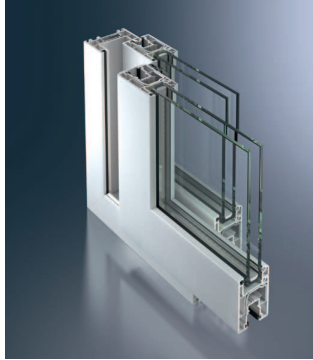

... με Schüco VarioSlide

Καλαίσθητο προφίλ με λεπτά πλάτη όψης