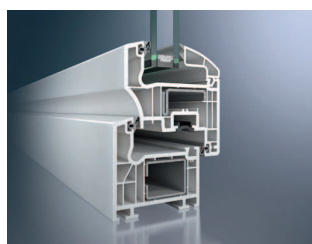

Schüco Corona CT 70 Cava