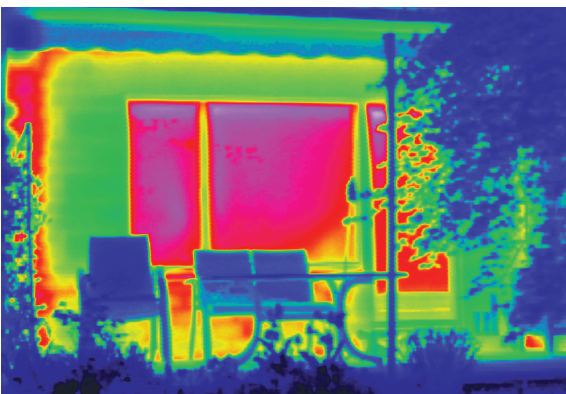

Μετρήσεις με υπέρυθρη ακτινοβολία – θερμογραφήματα - δείχνουν που ένα σπίτι χάνει ανεξέλεγκτα ενέργεια. Κόκκινο σημαίνει θερμότητα, δηλ. απώλεια ενέργειας.

Μετά την προσεγμένη τοποθέτηση των νέων κουφωμάτων Corona CT 70, το θερμογράφημα αποδεικνύει το υψηλό ενεργειακό όφελος (σύγκριση με διπλανή φωτογραφία). Η αρχική απώλεια ενέργειας έχει αποτραπεί σχεδόν τελείως.