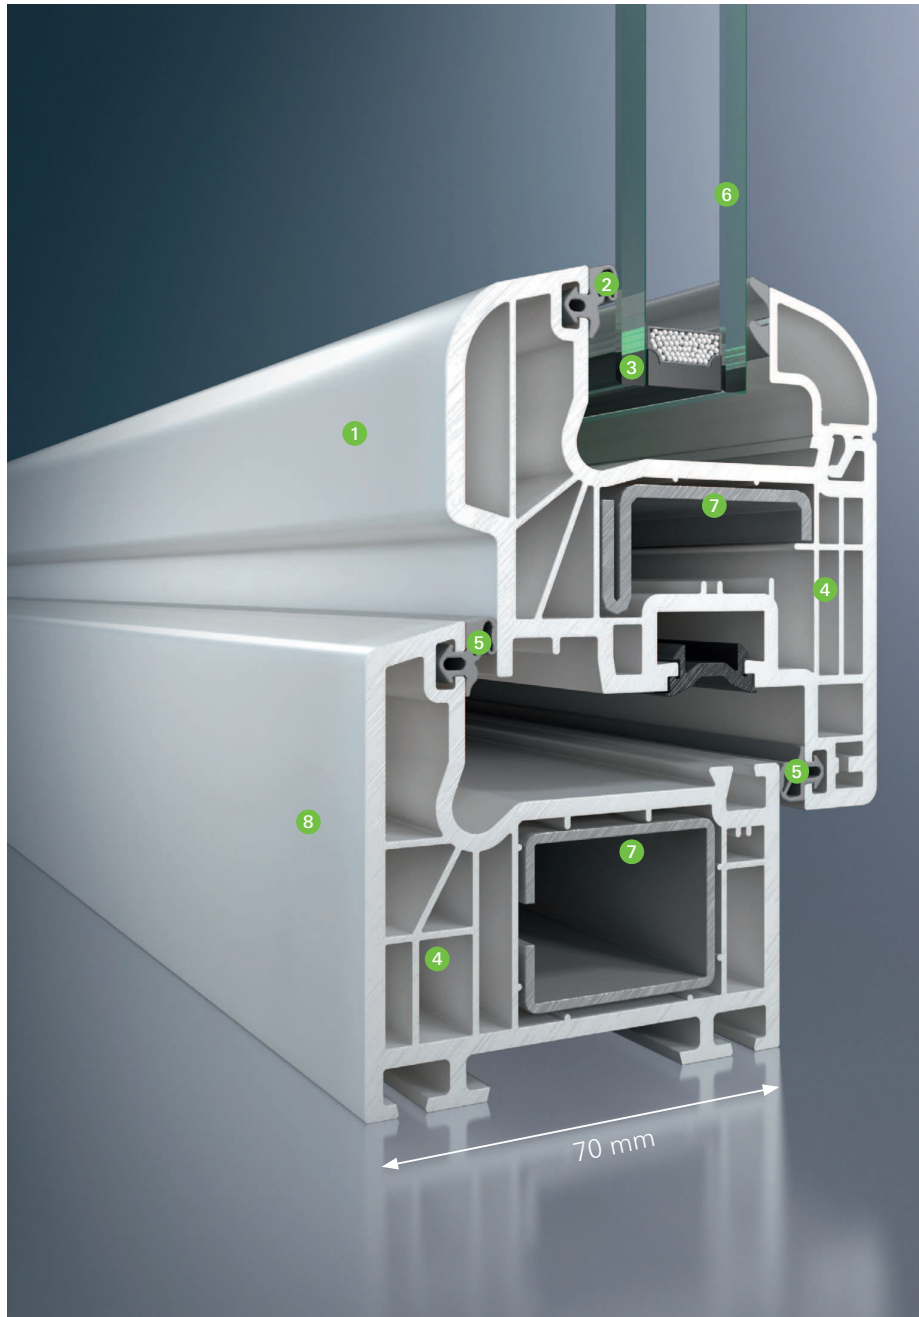

Κατασκευή με μέτρο

Όλες αυτές οι απαιτήσεις προϋποθέτουν απόλυτη ακρίβεια στη μέτρηση, την κατασκευή και την τοποθέτηση. Διότι ένα σύγχρονο κούφωμα πραγματοποιεί σήμερα περισσότερες λειτουργίες και απαιτεί μαζί με τις μοντέρνες κατασκευαστικές μονάδες και εκπαιδευμένο ειδικό προσωπικό, το οποίο φροντίζει για την κατασκευή του ως την τελευταία λεπτομέρεια.

Schüco Corona CT 70

Schüco Corona CT 70 Rondo

Ελκυστικός σχεδιασμός

Το καμπύλο περίγραμμα Softform ① του φύλλου Rondo μειώνει οπτικά τα εμφανή πλάτη όψης των έτσι κι αλλιώς λεπτών διατομών. Τα μόλις εμφανή παρεμβύσματα στεγανοποίησης ② καθώς και η βαθιά θέση τοποθέτησης της υάλωσης ③ τονίζουν ιδιαίτερα τη μορφή του φύλλου.