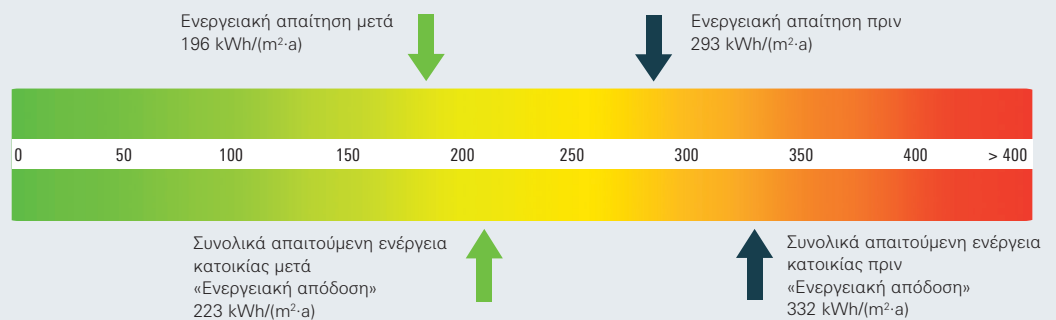

Ενεργειακές απαιτήσεις πριν και μετά την αντικατάσταση των κουφωμάτων

Παράδειγμα: Συμβατική κατοικία δεκαετίας 1980

Για μια μονοκατοικία με περ. 148 m^2 κατοικήσιμης επιφάνειας και μια επιφάνεια παραθύρων με περίπου 20 m^2 , αυτό σημαίνει εξοικονόμηση καυσίμου περ. 33% ή 1.441 λίτρα πετρέλαιο ανά έτος.