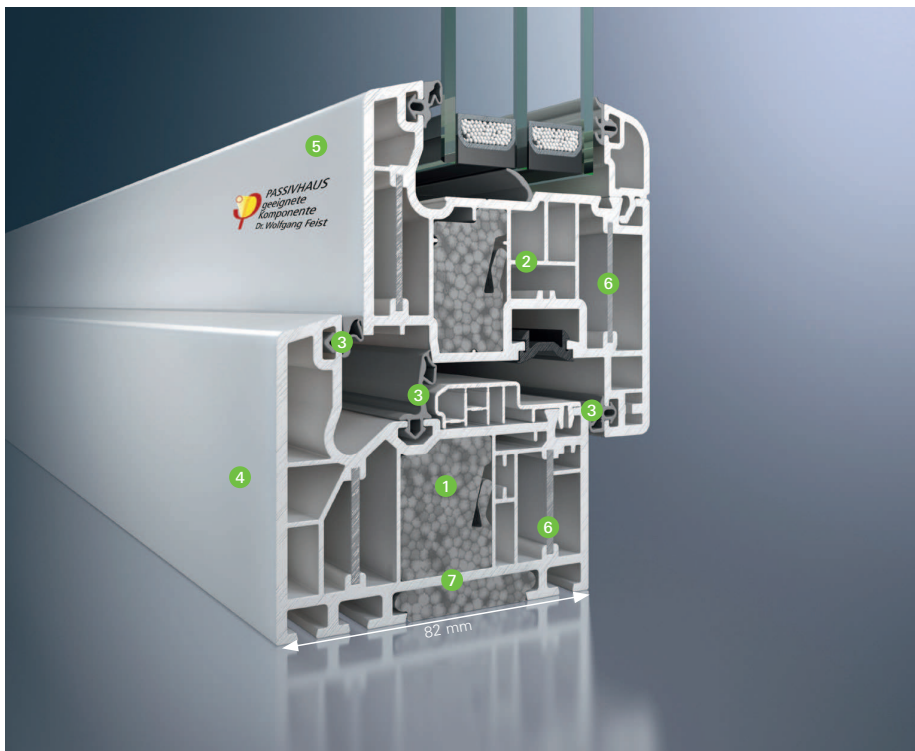

Ενέργεια

- Κατασκευή προφίλ με βελτιστοποιημένη γεωμετρία θαλάμου και πλάτος πλαισίου 82 mm, για μέγιστη θερμομόνωση
- Τιμές Uf από 1,0 έως 1,1 W/(m²K)
- Το 8 mm „πάτημα“ του φύλλου στην κάσα, ελαχιστοποιεί την απώλεια θερμότητας στην περιοχή της περιμετρικής συγκόλλησης της υάλωσης
- Δυνατότητα τριπλής υάλωσης, πάχους έως 52 mm
- Εξαιρετική θερμομόνωση, χάρη στο προστατευμένο από τις καιρικές συνθήκες μεσαίο παρέμβυσμα

Schüco Alu Inside

Οι επτά κλειστοί θάλαμοι εντός του προφίλ, έχουν υψηλότερες θερμομονωτικές ιδιότητες, οι οποίες ήταν αδιανόητες έως τώρα χωρίς πρόσθετα δαπανηρά μέτρα. Η πατενταρισμένη συνδυαστική κατασκευή από αλουμίνιο και συνθετικό υλικό PVC, κάνουν τα προφίλ τόσο άκαμπτα σε σχέση με τα συμβατικά προφίλ, που η χρήση χαλύβδινου οπλισμού δεν κρίνεται απαραίτητη. Η αποφυγή αυτών των θερμογεφυρών αυξάνει σημαντικά την μονωτική απόδοση του κουφώματος.