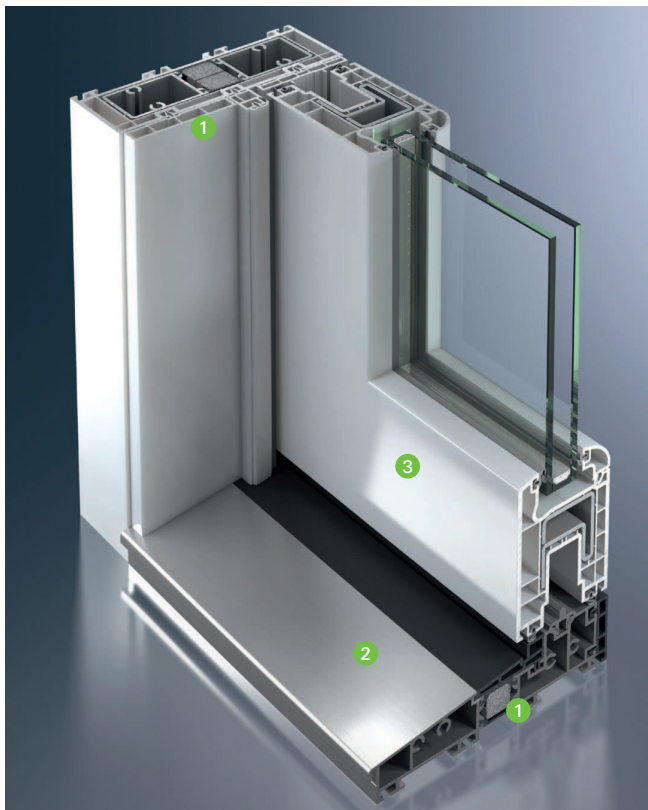

... με Schüco EasySlide

- 1 Το θερμοδιακοπτόμενο κατωκάσι αποτρέπει το φαινόμενο «κρύων ποδιών» στο ύψος του δαπέδου
- 2 Χαμηλό κατωκάσι για μεγάλη άνεση και κατοικία χωρίς εμπόδια
- 3 Λεπτά εμφανή πλάτη σε μεγάλα μεγέθη φύλλων, για μέγιστη διαφάνεια

Κομψή, φωτεινή αρχιτεκτονική υάλωση – με το Schüco EasySlide ανοίγονται νέες προοπτικές για το σχεδιασμό του σπιτιού σας. Η πρόσβαση στο μπαλκόνι, τη βεράντα ή τον κήπο μέσω της Ανασηκούμενης-Συρόμενης πόρτας γίνεται σχεδόν αθόρυβα και πανεύκολα. Απολαύστε μια ανοιχτή, ευάερη δροσερή ατμόσφαιρα αιθρίου στο σπίτι σας καθώς και την απρόσκοπτη πρόσβαση προς τα έξω.

Με προσεγμένα πολυθαλαμικά συνθετικά προφίλ, με βάθος διατομής από 70 χιλιοστά και υψηλής ποιότητας μονωτική υάλωση, το Schüco EasySlide επιτυγχάνει εξαιρετικές τιμές θερμομόνωσης. Το κατωκάσι της Ανασηκούμενης-Συρόμενης πόρτας είναι έτσι κατασκευασμένο, ώστε να δημιουργείται μια θερμοδιακοπή μεταξύ εξωτερικού και εσωτερικού χώρου. Ζώνες „κρύων ποδιών“ μπροστά στο κούφωμα αποτρέπονται έτσι αποτελεσματικά. Ένα καινοτόμο σύστημα στεγανοποίησης με τρία επίπεδα στεγάνωσης εξασφαλίζει μέγιστη στεγανότητα από δυνατό αέρα και βροχή καθώς και ιδανική ηχομόνωση. Επίσης το δοκιμασμένο σύστημα κλειδώματος ικανοποιεί τις υψηλότερες απαιτήσεις όσον αφορά την αντιδιαρρηκτική αντοχή έως την κατηγορία αντίστασης RC 2 (Resistance Class 2).