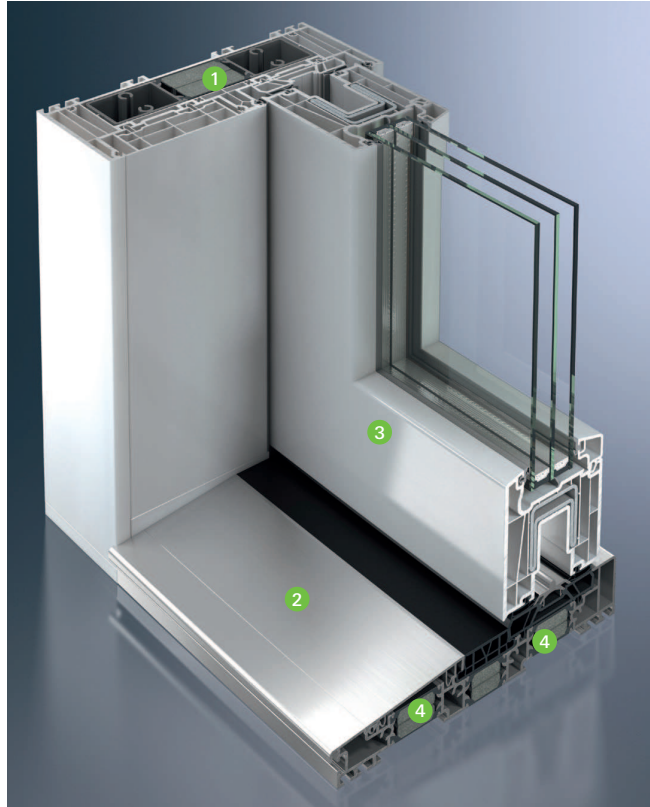

... με Schüco ThermoSlide

1. 1 Θερμική αποσύνδεση αποτρέπει θερμογέφυρες
2. 2 Χαμηλό κατωκάσι για μεγάλη άνεση και απρόσκοπτη διαμονή
3. 3 Λεπτή κατασκευή με μεγάλα μεγέθη φύλλου εξασφαλίζουν τη μεγαλύτερη δυνατή φωτοπερατότητα
4. 4 3-πλή θερμοδιακοπή στο κατωκάσι αποτρέπει «κρύες ζώνες» στην περιοχή των ποδιών

Περισσότερο φως και χώρος για ευχάριστη διαμονή

Εξοικονόμηση ενέργειας δεν σημαίνει μόνο να κάνουμε κάτι για την προστασία του περιβάλλοντος, αλλά και εξοικονόμηση χρημάτων – και αυτό είναι, έναντι των γρήγορα αυξανόμενων κοστολογίων ενέργειας, προς το συμφέρον κάθε ιδιοκτήτη κατοικίας.

Με μελετημένα πολυθαλαμικά συνθετικά προφίλ από συνθετικό υλικό, με βάθος διατομής 82 χιλιοστά και υψηλής ποιότητας τριπλή υάλωση, το κούφωμα Schüco ThermoSlide επιτυγχάνει θερμομονωτικά δεδομένα που ξεχωρίζουν και φτάνουν έως το επίπεδο καταλληλότητας για ενεργειακά αυτόνομες κατοικίες ($U_w \leq 0,8 \text{ W}/(\text{m}^2\text{K})$).

Αυτό σημαίνει υψηλή άνεση διαμονής σε ένα ευχάριστο και άνετο κλίμα χώρου που επιπλέον εξοικονομεί πολύτιμη ενέργεια και μειώνει τα υψηλά κοστολόγια. Και αυτό όχι μόνο στις κρύες ημέρες, αλλά και το καλοκαίρι. Επειδή έτσι η ζέστη παραμένει έξω και ενδεχόμενα

κοστολόγια κλιματισμού μειώνονται σημαντικά. Ιδανική άνεση διαμονής και τεράστιες δυνατότητες εξοικονόμησης ενέργειας – δηλαδή ο τέλειος συνδυασμός. Το τριπλά θερμοδιακοπτόμενο κατωκάσι αλουμινίου της Ανασηκούμενης-Συρόμενης πόρτας είναι έτσι κατασκευασμένο ώστε να αποτρέπονται αποτελεσματικά οι κρύες ζώνες στο ύψος των ποδιών μπροστά από το κούφωμα.

Ένα καινοτόμο σύστημα στεγανοποίησης με τρία επίπεδα στεγάνωσης εξασφαλίζει μέγιστη στεγανότητα από δυνατό αέρα, δυνατή βροχή καθώς και ιδανική ηχομόνωση. Επίσης το δοκιμασμένο σύστημα κλειδώματος ικανοποιεί τις υψηλότερες απαιτήσεις όσον αφορά την αντιδιαρρηκτική αντοχή έως την κατηγορία αντίστασης RC 2 (Resistance Class 2).