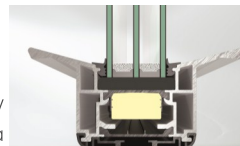

Ετοιμάζεται από την εταιρία μας μια νέα σειρά προϊόντων με την ονομασία slim-windows.com. Πρόκειται για κουφώματα με minimal σχεδιασμό, λεπτές διατομές και δυνατότητα κρυφών φύλλων και κασών, σε συρόμενα και σε ανοιγόμενα.