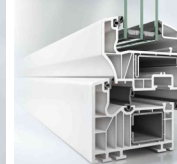

SI82 Cava

SI82 Cava