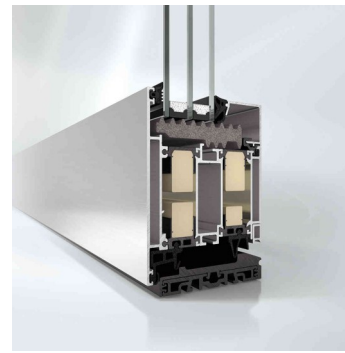

ΠΟΡΤΕΣ

Πόρτες υψηλής αισθητικής που προσαρμόζονται σε όλα τα γούστα είτε πρόκειται για μια μονοκατοικία μοντέρνας αρχιτεκτονικής, είτε για μια νεοκλασική κατοικία, είτε ακόμη για την πολυσύχναστη είσοδο μιας οικοδομής ή ενός καταστήματος. Νέο προϊόν η πόρτα με επιφάνεια πατητής τσιμεντοκονίας (beton optie) σε προφίλ Schüco ADS 90.SI.